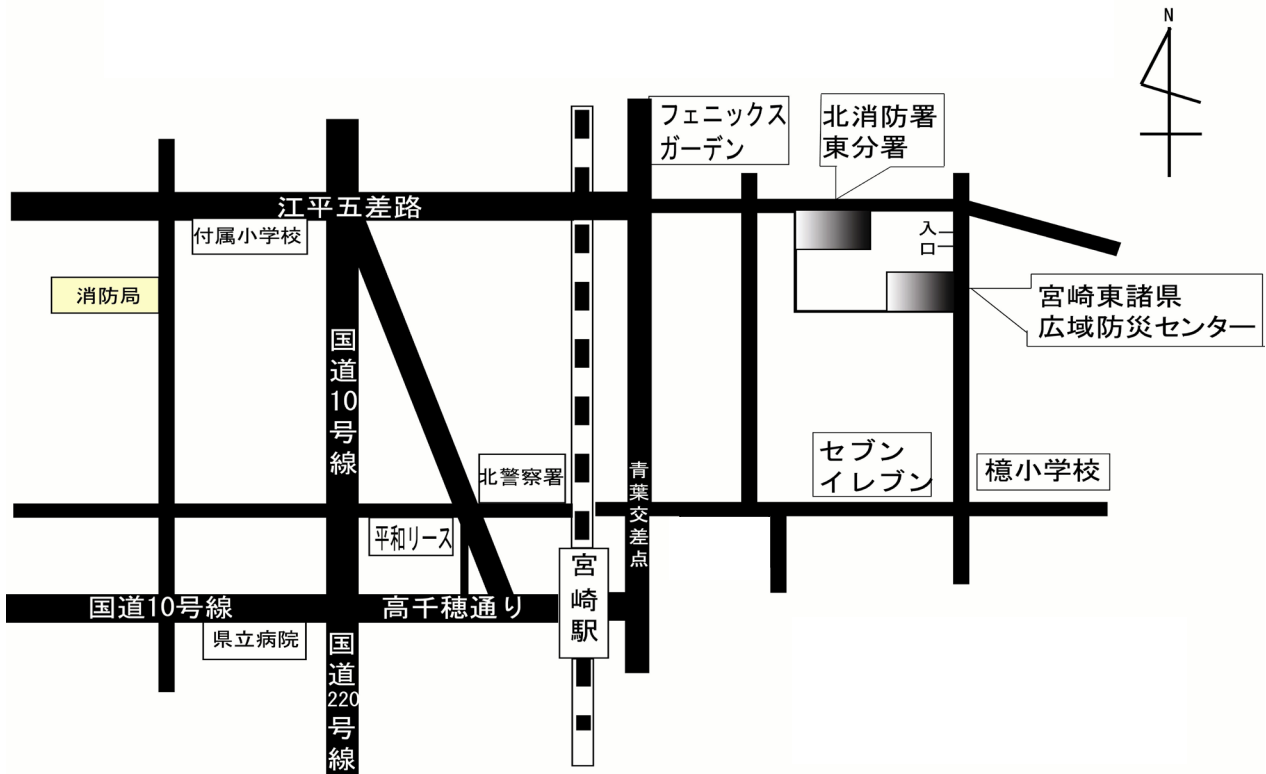

宮崎東諸県広域防災センター 案内図

宮崎市吉村町嶋田甲744番地1 TEL:(0985)22-6676

宮崎東諸県広域防災センター東側入口より出入りをお願いします。