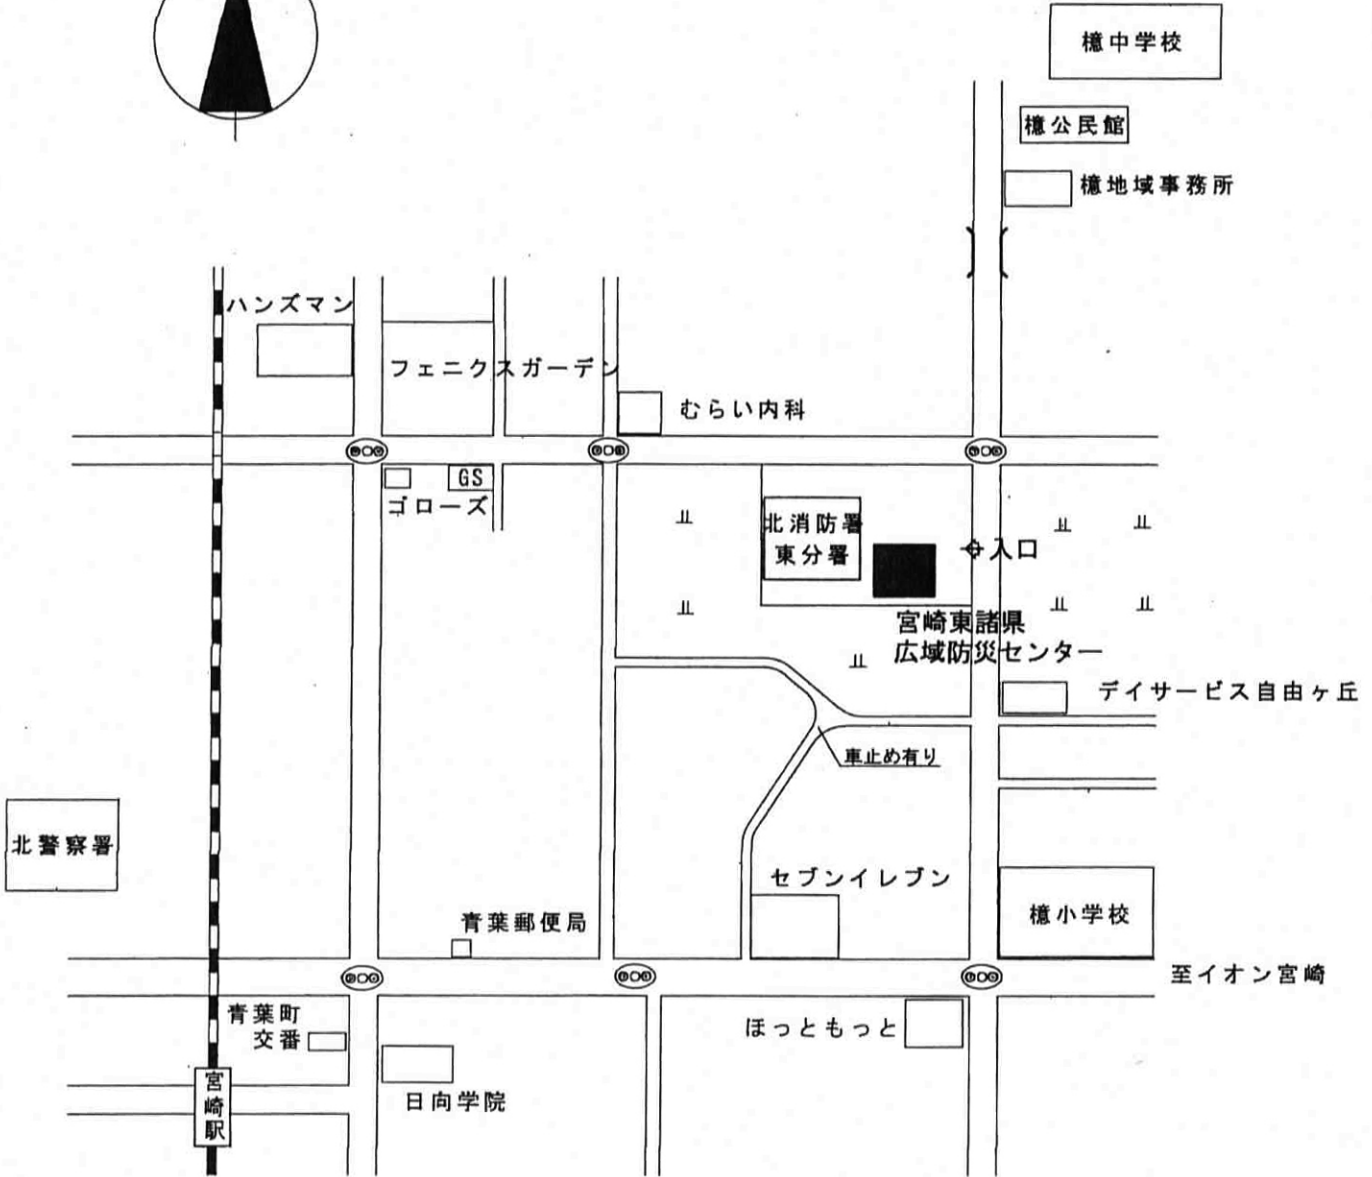

宮崎東諸県広域防災センター案内図

〒 880-0841
宮崎市吉村町嶋田甲744-1
TEL 0985(22)6468