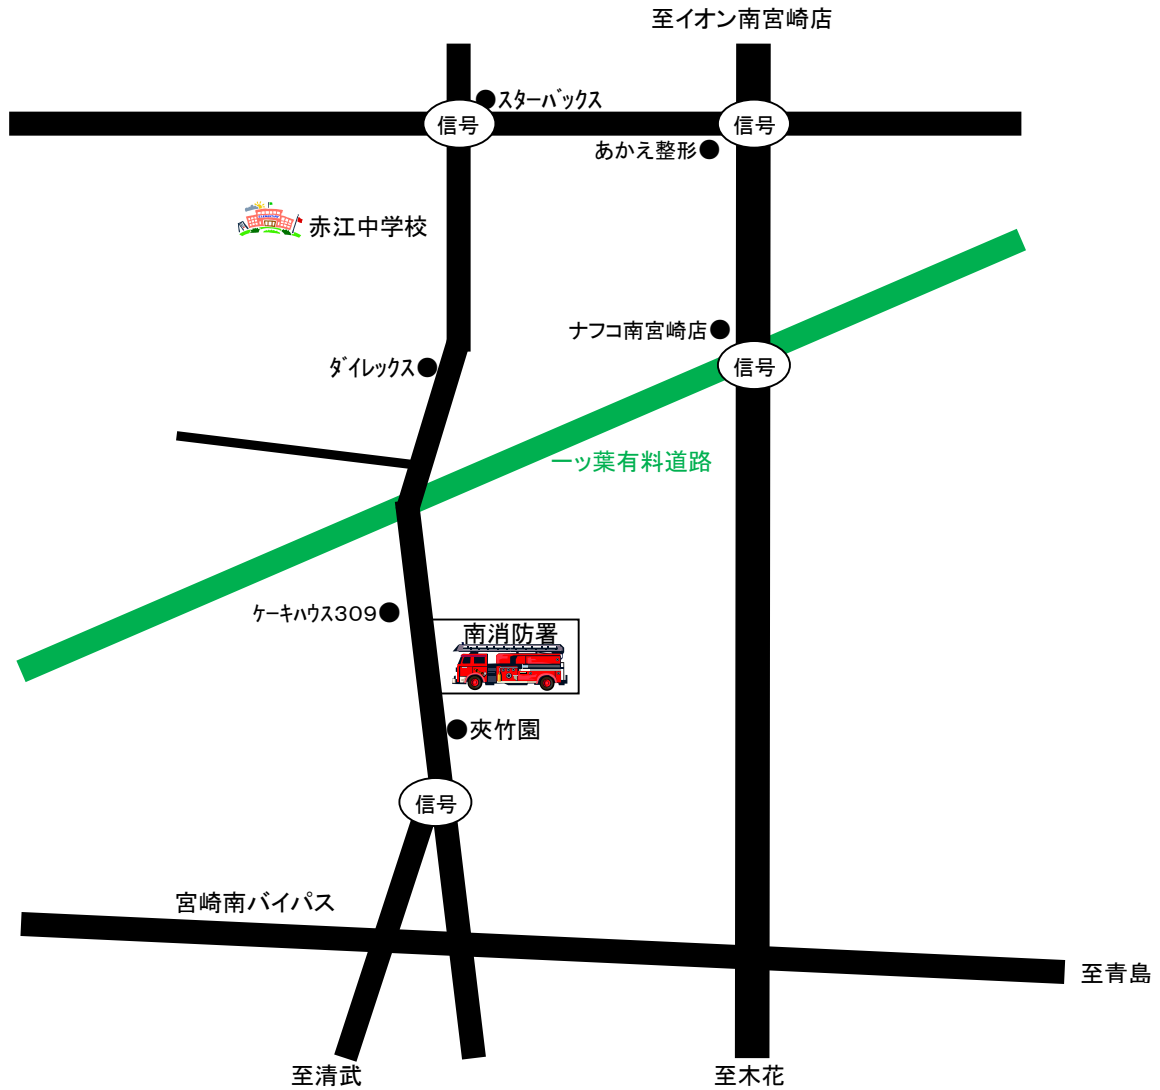

☆南消防署 案内図

宮崎市大字本郷北方3160番地1

TEL(0985)53-0033

☆駐車場案内 ※出入口付近は、緊急車両が走行しますのでお気を付けください。